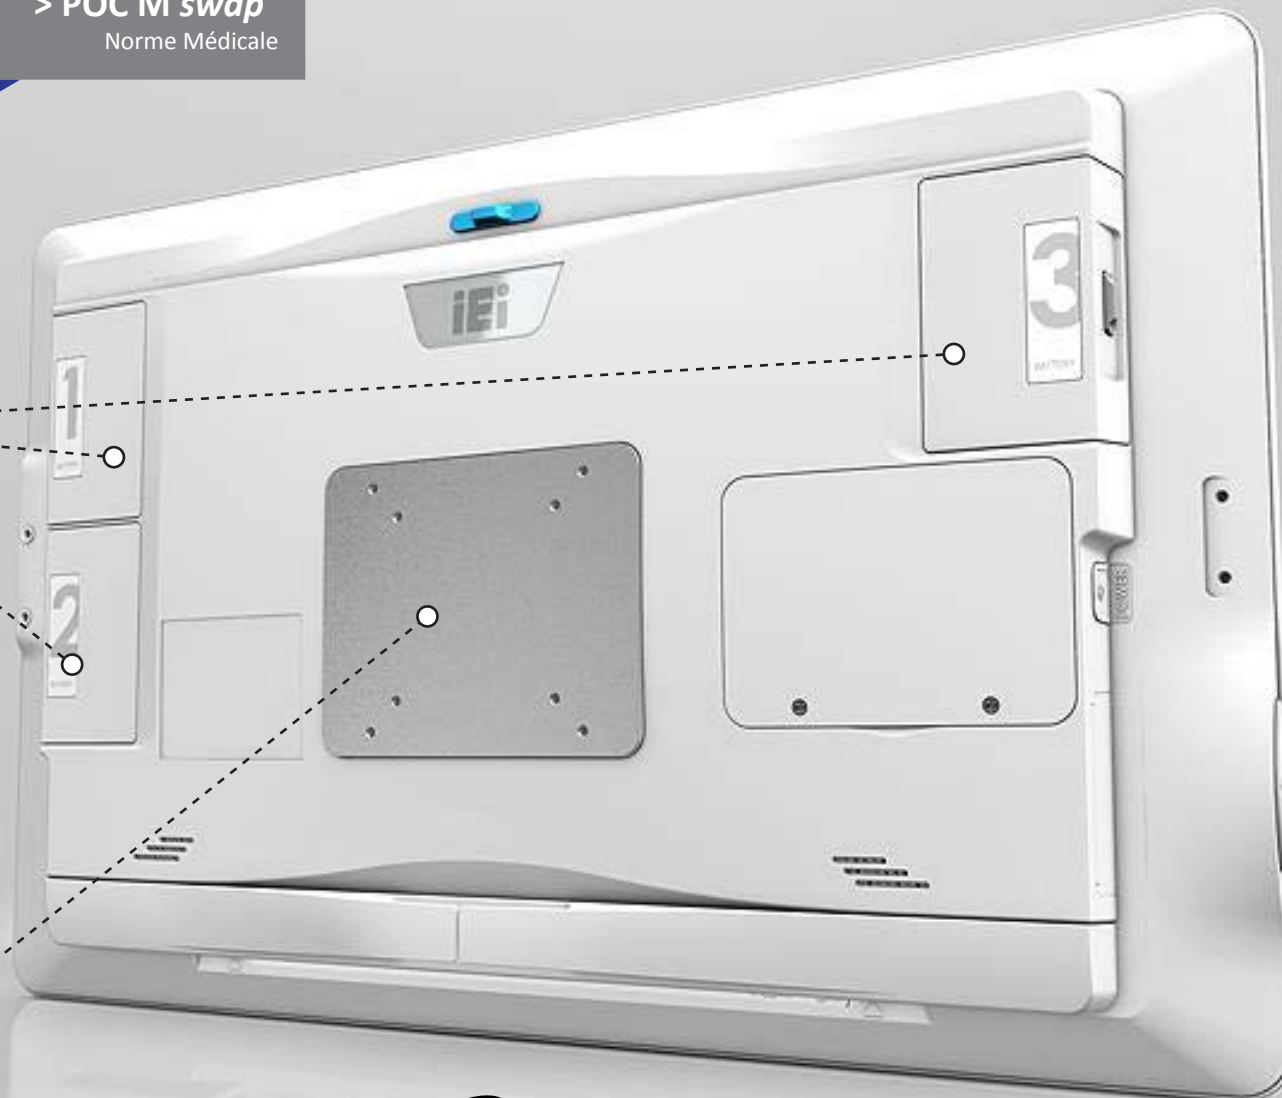

2

PANEL PC
> POC M *swap*
Norme Médicale

Emplacement
3x batteries non propriétaires
Li-ion - 11.1V
8 à 12 h d'autonomie.
Revêtement antimicrobien

FANLESS

CE médical EN60601-1-2